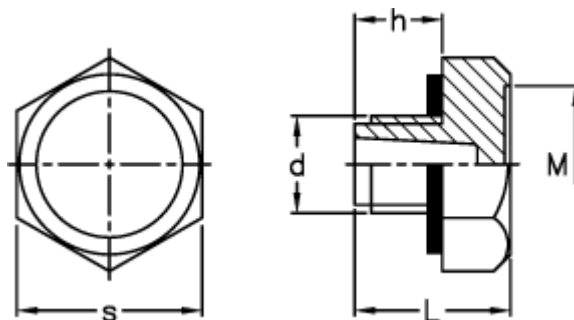

Varenummer: 2311058297EX
Beskrivelse: E+G Olieprop TN-EX
TN.1/2

Mål

d	= G 1/2
h	= 11
L	= 18
M	= 20.5
s	= 26
Tilspændingsmoment NM = 8 til 10	